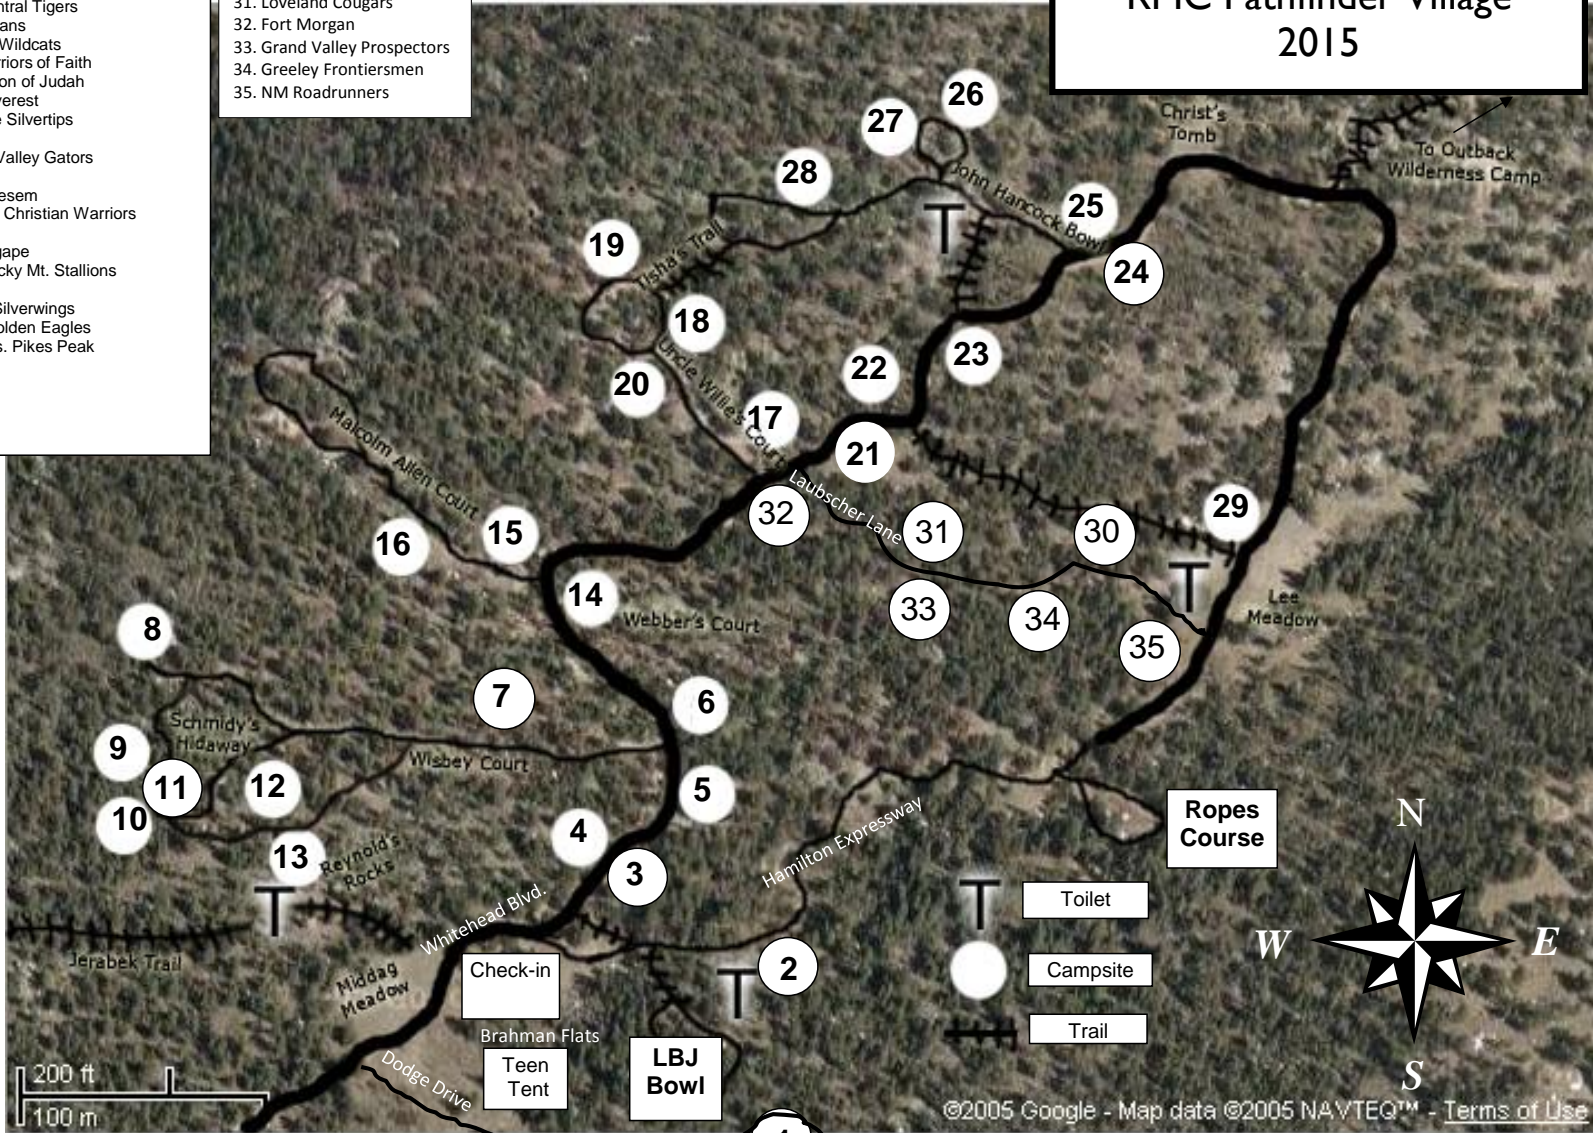

- 1. OPEN
- 2. Aurora Las Aguilas
- 3. Golden Mighty Warriors of the Cross
- 4. Denver Central Tigers
- 5. Pueblo Indians
- 6. Scottsbluff Wildcats
- 7. Cortez Warriors of Faith
- 8. Den. So. Lion of Judah
- 9. Brighton Everest
- 10. Newcastle Silvertips
- 11. OPEN
- 12. San Luis Valley Gators
- 13. OPEN
- 14. Greeley Lesem
- 15. Ft. Collins Christian Warriors
- 16. Rifle
- 17. Haitian Agape
- 18. Pecos Rocky Mt. Stallions
- 19. OPEN
- 20. Brighton Silverwings
- 21. Arvada Golden Eagles
- 22. Colo. Sprs. Pikes Peak
- 23. OPEN
- 24. OPEN
- 25. OPEN
- 26. OPEN
- 27. OPEN

- 29. Den. So. Trailblazers
- 30. Casper Mountaineers
- 31. Loveland Cougars
- 32. Fort Morgan
- 33. Grand Valley Prospectors
- 34. Greeley Frontiersmen
- 35. NM Roadrunners

RMC Pathfinder Village 2015

©2005 Google - Map data ©2005 NAVTEQ™ - Terms of Use

Future Camping